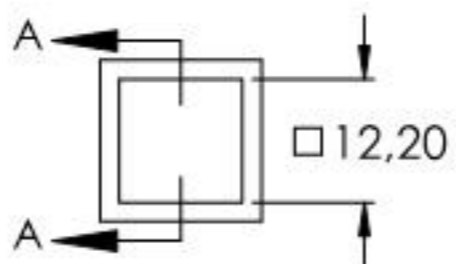

SCHNITT A-A

DIN 7380
M6x12

Name	Signatur	Datum	Artikelnummer	Oberfläche: Geschliffen Korn 240
Ch. Höfig	CH	17.02.2020	50439-240	
Werkstoff:				Blattformat
1.4301 (X5CrNi18-10)				A4
Gewicht 0.092 kg		Maßstab: 1:1	Version: 1	Blatt 1 von 4