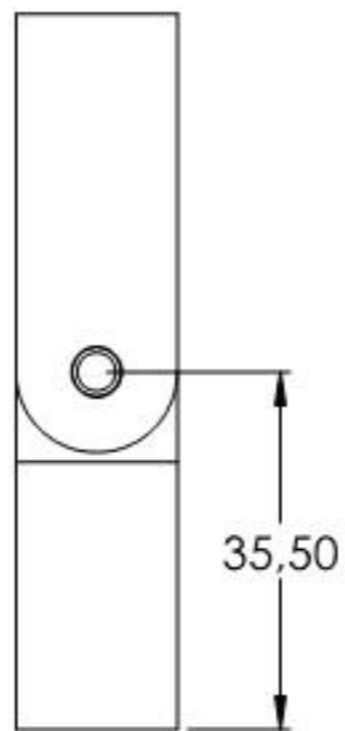

SCHNITT A-A

DIN 7380
M6x12

Name	Signatur	Datum	Artikelnummer	Oberfläche: Geschliffen Korn 240
Ch. Höfig	CH	17.02.2020	50439-240	
Werkstoff:				Blattformat
1.4301 (X5CrNi18-10)				A4
Gewicht 0.092 kg		Maßstab: 1:1	Version: 1	Blatt 1 von 4