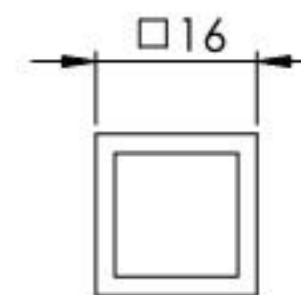

SCHNITT A-A

DIN 7380
M6x12

Name	Signatur	Datum	Artikelnummer	Oberfläche: Geschliffen Korn 240
Ch. Höfig	CH	17.02.2020	50439-240	
Werkstoff:				Blattformat
1.4301 (X5CrNi18-10)				A4
Gewicht 0.092 kg		Maßstab: 1:1	Version: 1	Blatt 1 von 4