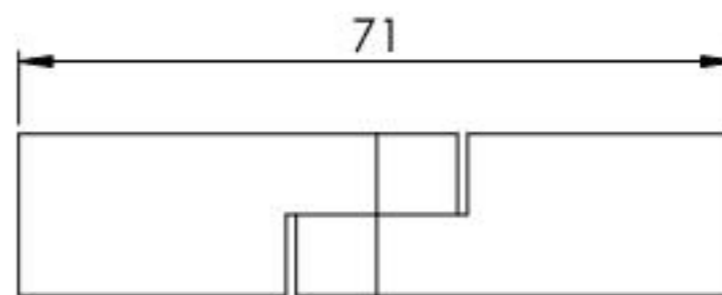

SCHNITT A-A

DIN 7380
M6x12

Name	Signatur	Datum	Artikelnummer	Oberfläche: Geschliffen Korn 240
Ch. Höfig	CH	17.02.2020	50439-240	
Werkstoff:				Blattformat
1.4301 (X5CrNi18-10)				A4
Gewicht 0.092 kg		Maßstab: 1:1	Version: 1	Blatt 1 von 4