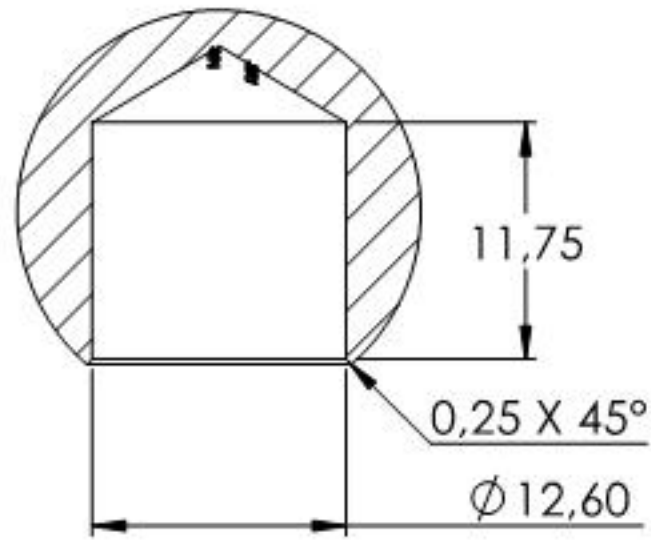

SCHNITT A-A

A

Name	Signatur	Datum	Artikelnummer	Oberfläche: Geschliffen Korn 240
Ch. Höfig	CH	29.03.2019	51020-240S12.6	
Werkstoff:				Blattformat
1.4301 (X5CrNi18-10)				A4
Gewicht 0.019 kg		Maßstab: 2:1	Version: 1.1	Blatt 1 von 1