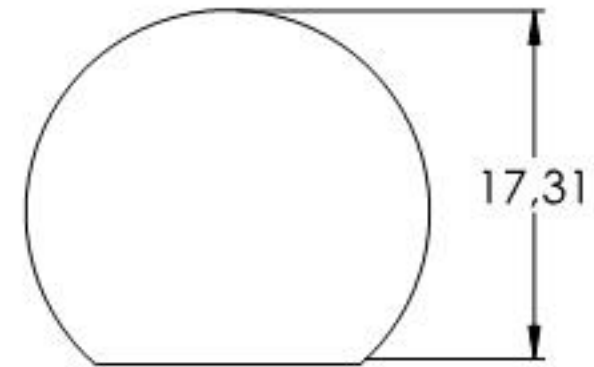

SCHNITT A-A

A

Name	Signatur	Datum	Artikelnummer	Oberfläche: Geschliffen Korn 240
Ch. Höfig	CH	29.03.2019	51020-240S12.6	
Werkstoff:				Blattformat
1.4301 (X5CrNi18-10)				A4
Gewicht 0.019 kg		Maßstab: 2:1	Version: 1.1	Blatt 1 von 1