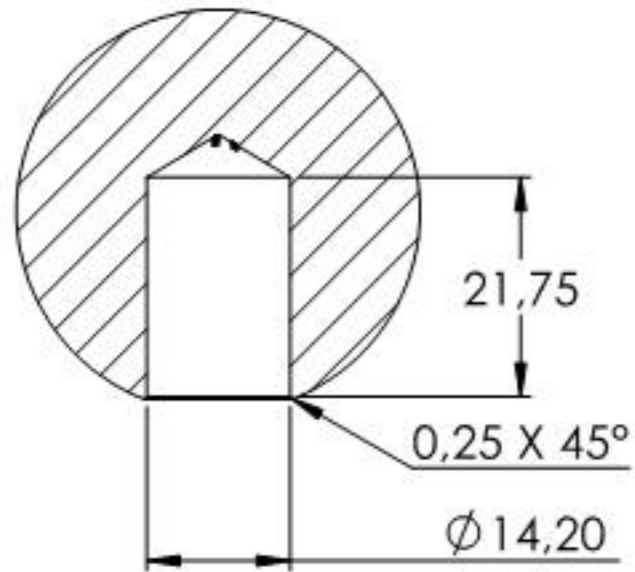

SCHNITT A-A

Name	Signatur	Datum	Artikelnummer	Oberfläche: Geschliffen Korn 240
Ch. Höfig	CH	29.03.2019	51040-240S	
Werkstoff:				Blattformat
1.4301 (X5CrNi18-10)				A4
Gewicht 0.234 kg		Maßstab: 1:1	Version: 1.1	Blatt 1 von 1