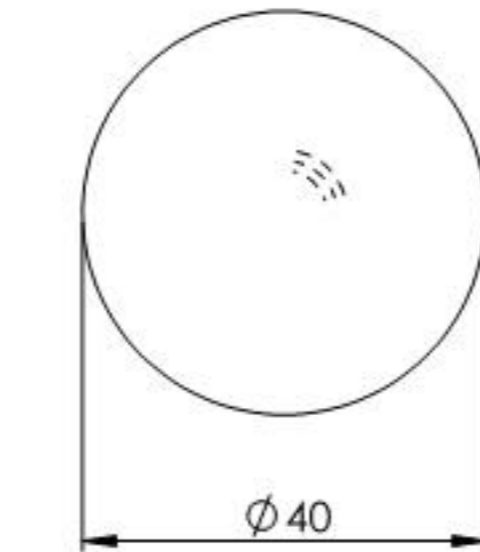

SCHNITT A-A

Name	Signatur	Datum	Artikelnummer	Oberfläche: Geschliffen Korn 240
Ch. Höfig	CH	29.03.2019	51040-240S	
Werkstoff:				Blattformat
1.4301 (X5CrNi18-10)				A4
Gewicht 0.234 kg		Maßstab: 1:1	Version: 1.1	Blatt 1 von 1