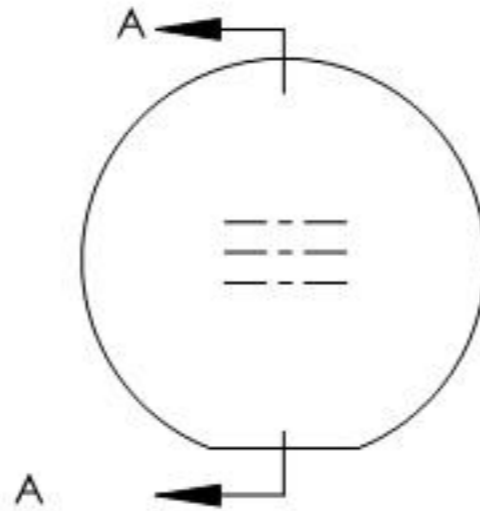

SCHNITT A-A

Name	Signatur	Datum	Artikelnummer	Oberfläche: Geschliffen Korn 240
Ch. Höfig	CH	29.03.2019	51040-240S	
Werkstoff:				Blattformat
1.4301 (X5CrNi18-10)				A4
Gewicht 0.234 kg		Maßstab: 1:1	Version: 1.1	Blatt 1 von 1