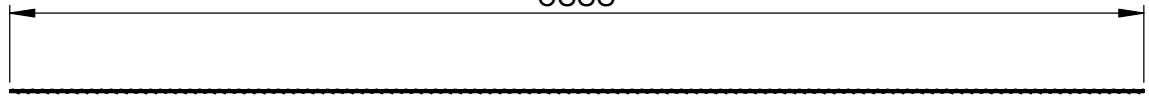

8mm rundgehämmert

3000