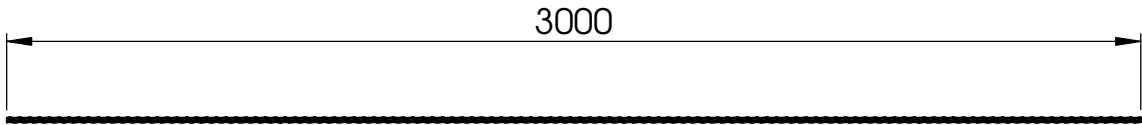

14mm rundgehämmert

3000