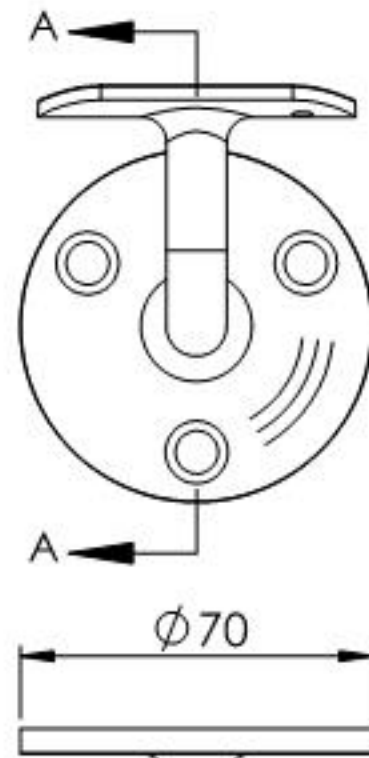

SCHNITT A-A

Name	Signatur	Datum	Artikelnummer	Oberfläche: Geschliffen Korn 240
Ch. Höfig	CH	02.09.2020	50367-240	
Werkstoff:				Blattformat
1.4301 (X5CrNi18-10)				A4
Gewicht 0.261 kg		Maßstab: 1:2	Version: 1	Blatt 1 von 1