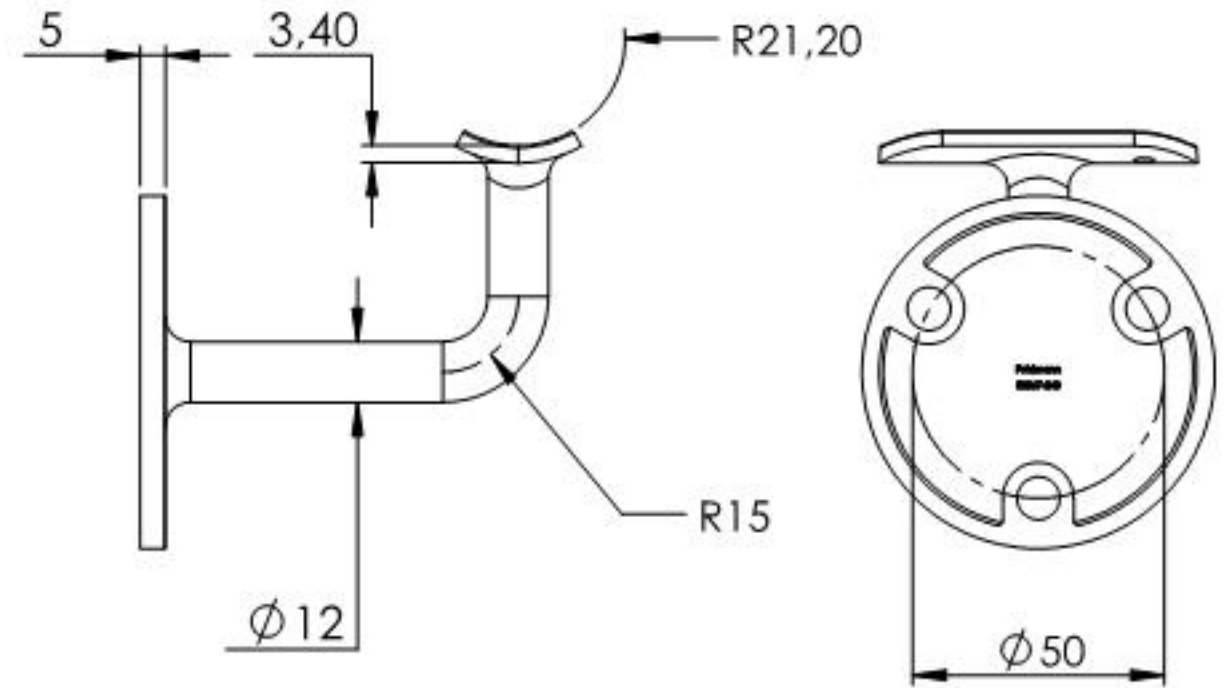

SCHNITT A-A

Name	Signatur	Datum	Artikelnummer	Oberfläche: Geschliffen Korn 240
Ch. Höfig	CH	02.09.2020	50367-240	
Werkstoff:				Blattformat
1.4301 (X5CrNi18-10)				A4
Gewicht 0.261 kg		Maßstab: 1:2	Version: 1	Blatt 1 von 1