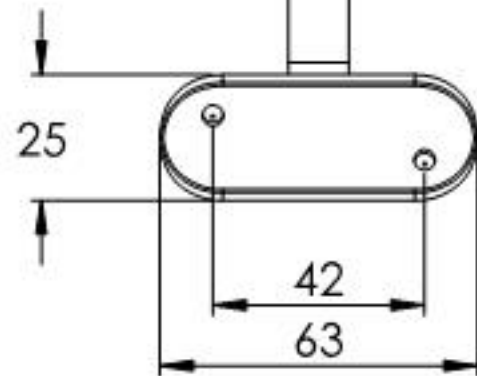

SCHNITT A-A

Name	Signatur	Datum	Artikelnummer	Oberfläche: Geschliffen Korn 240
Ch. Höfig	CH	02.09.2020	50367-240	
Werkstoff:				Blattformat
1.4301 (X5CrNi18-10)				A4
Gewicht 0.261 kg		Maßstab: 1:2	Version: 1	Blatt 1 von 1