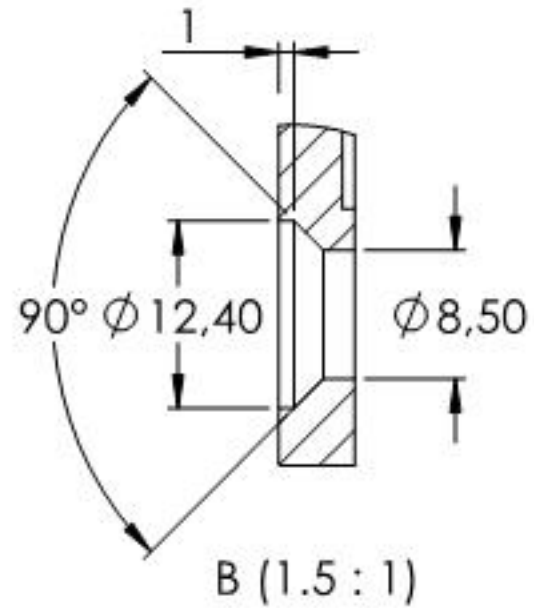

SCHNITT A-A

Name	Signatur	Datum	Artikelnummer	Oberfläche: Geschliffen Korn 240
Ch. Höfig	CH	02.09.2020	50367-240	
Werkstoff:				Blattformat
1.4301 (X5CrNi18-10)				A4
Gewicht 0.261 kg		Maßstab: 1:2	Version: 1	Blatt 1 von 1