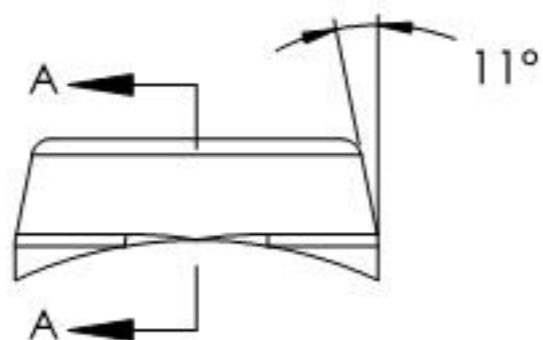

SCHNITT A-A

|                      |          |              |               |                                  |
|----------------------|----------|--------------|---------------|----------------------------------|
| Name                 | Signatur | Datum        | Artikelnummer | Oberfläche: Geschliffen Korn 240 |
| Ch. Höfig            | CH       | 22.12.2021   | 51340-240-42  |                                  |
| Werkstoff:           |          |              |               | Blattformat                      |
| 1.4301 (X5CrNi18-10) |          |              |               | A4                               |
| Gewicht 0.008 kg     |          | Maßstab: 2:1 | Version: 1    | Blatt 1 von 1                    |