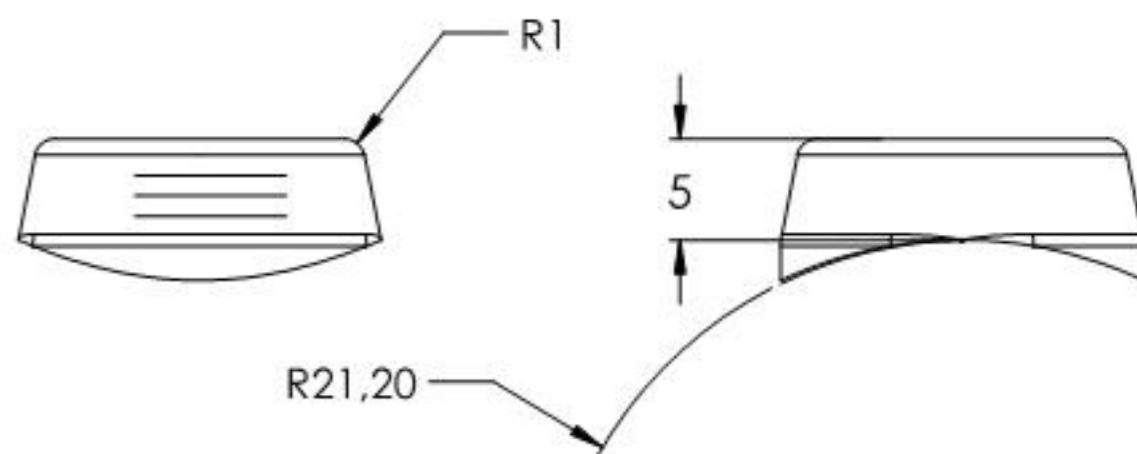

SCHNITT A-A

|                      |          |              |               |                                  |
|----------------------|----------|--------------|---------------|----------------------------------|
| Name                 | Signatur | Datum        | Artikelnummer | Oberfläche: Geschliffen Korn 240 |
| Ch. Höfig            | CH       | 22.12.2021   | 51340-240-42  |                                  |
| Werkstoff:           |          |              |               | Blattformat                      |
| 1.4301 (X5CrNi18-10) |          |              |               | A4                               |
| Gewicht 0.008 kg     |          | Maßstab: 2:1 | Version: 1    | Blatt 1 von 1                    |