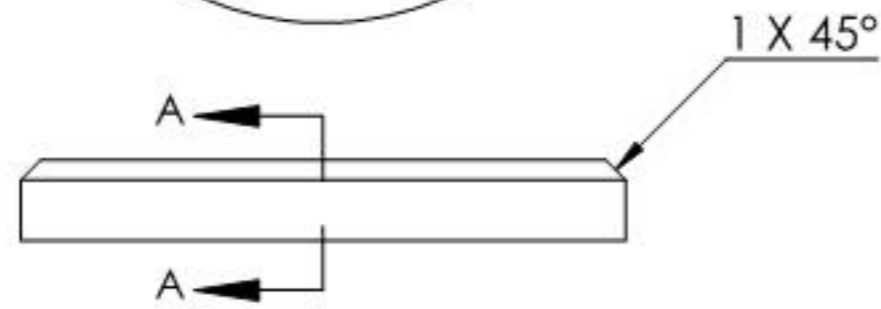

SCHNITT A-A

Ø 12,20

Name	Signatur	Datum	Artikelnummer	Oberfläche: Rundschliff Korn 240
Ch. Höfig	CH	22.09.2020	53710-240-30-12	
Werkstoff:				Blattformat
1.4301 (X5CrNi18-10)				A4
Gewicht 0,018 kg		Maßstab: 2:1	Version: 1	Blatt 1 von 1