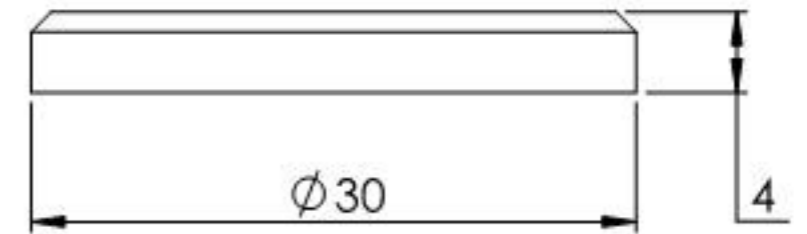

SCHNITT A-A

Ø 12,20

Name	Signatur	Datum	Artikelnummer	Oberfläche: Rundschliff Korn 240
Ch. Höfig	CH	22.09.2020	53710-240-30-12	
Werkstoff:				Blattformat
1.4301 (X5CrNi18-10)				A4
Gewicht 0,018 kg		Maßstab: 2:1	Version: 1	Blatt 1 von 1