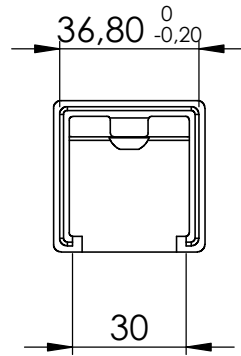

DIN 7380
M6x8

Verstellbereich
stufenlos 0-90°

B (1.5 : 1)