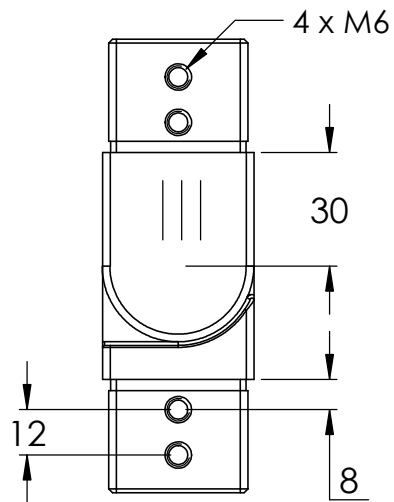

DIN 7380
M6x8

Verstellbereich
stufenlos 0-90°

B (1.5 : 1)