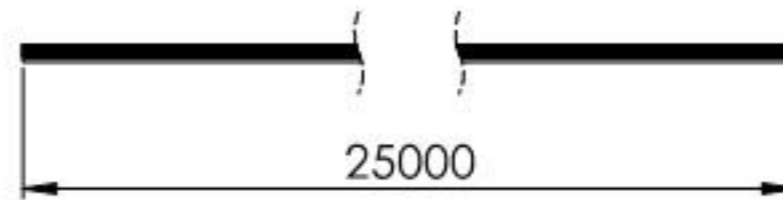

70° ±5 Shore A

Name	Signatur	Datum	Artikelnummer	Oberfläche: Roh
Ch. Häfig	CH	20.07.2022	60360-GU-25M	
Werkstoff:				Blattformat
EPDM				A4
Gewicht 8,561 kg		Maßstab: 1:15	Version: 1	Blatt 1 von 1